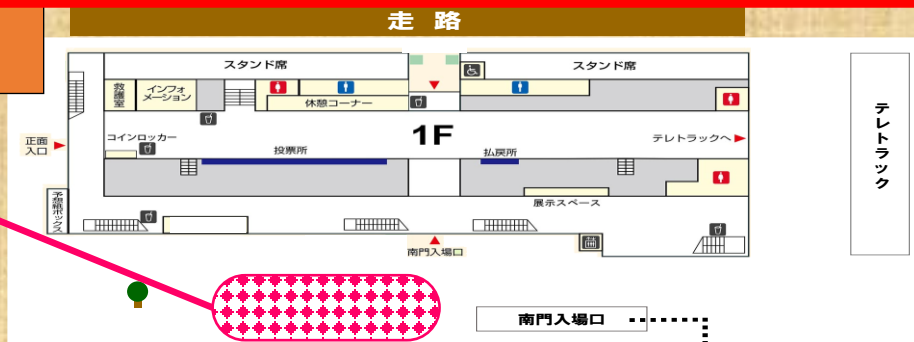

いわて

【引換券配布】 水沢競馬場 正門及び南門 11時から(無くなり次第終了)

【引換時間等】 水沢競馬場 南広場特設ブース 11時から16時まで

【景品内容】 上記畜産加工品のうち、いずれか1つです!

【主催】 (一社)青森県畜産協会、青森県馬事畜産振興協議会、秋田県馬事畜産振興協議会、宮城県地域畜産振興対策協議会、(一社)宮城県畜産協会、山形県馬事畜産振興協議会、岩手県競馬振興協議会

《案内図》

引換場所

正門入口

南門入口

テレトラック